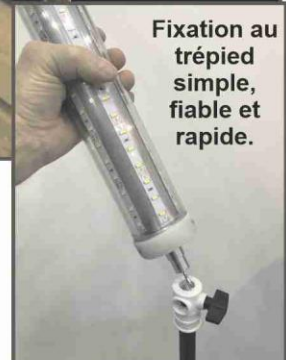

Conçu et fabriqué en nos ateliers, le TUB4000 est un système d'éclairage ambiant autonome et modulaire.

4000 lumens à 360°

TUB4000

Nous nous réservons le droit de modifier nos fabrications sans préavis.

Idéal pour l'éclairage de zone, en Sauvetage Déblaiement, Secours Routier, balisage, etc...

Il remplace les ballons éclairants...

De 4 à 32 H d'autonomie selon le mode de fonctionnement.

Ergonomie exceptionnelle.

De 1 à 3 mètres de hauteur.

Mise en place ultra rapide.

Résiste aux chutes de 3 m...

La prise de charge permet également l'alimentation permanente sur secteur ou allume-cigare.

Le TUB3000 pour la désinca en nocturne

L'ensemble se transporte dans une housse de 90 cm de long pour moins de 6 K chargeur compris !