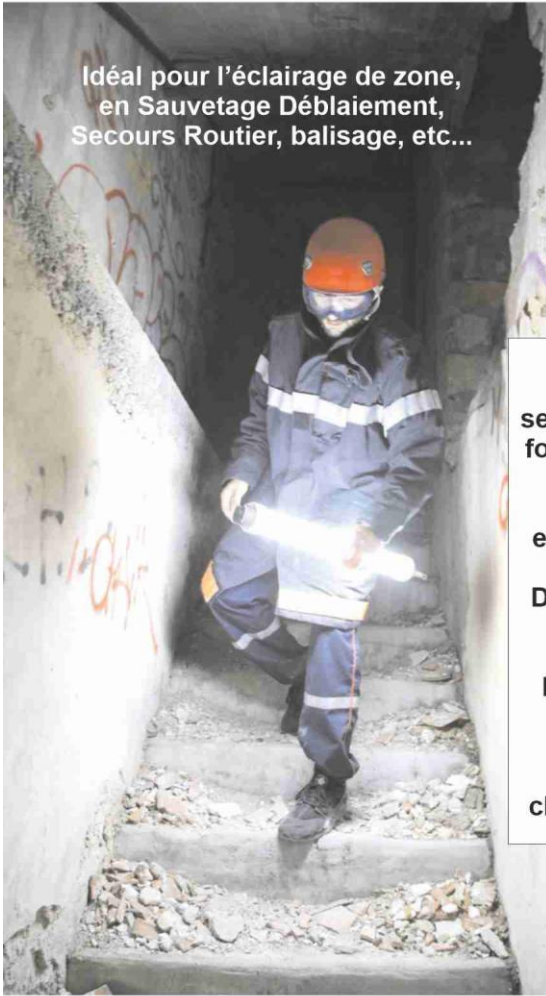

Conçu et fabriqué en nos ateliers, le TUB4000 est un système d'éclairage ambiant autonome et modulaire.

4000 lumens à 360°

TUB4000

Nous nous réservons le droit de modifier nos fabrications sans préavis.

Idéal pour l'éclairage de zone, en Sauvetage Déblaiement, Secours Routier, balisage, etc...

Il remplace les ballons éclairants...

De 4 à 32 H d'autonomie selon le mode de fonctionnement.

Ergonomie exceptionnelle.

De 1 à 3 mètres de hauteur.

Mise en place ultra rapide.

Résiste aux chutes de 3 m...