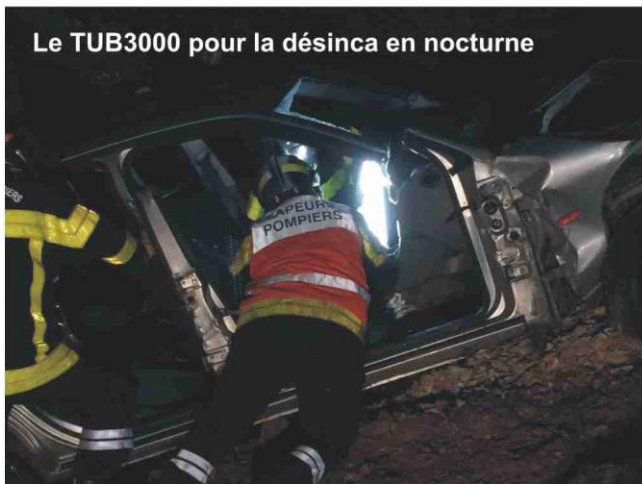

Le TUB3000 pour la désinca en nocturne

L'ensemble se transporte dans une housse de 90 cm de long pour moins de 6 K chargeur compris !