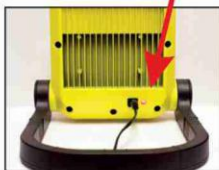

Un ou plusieurs Galaxy peuvent être positionnés sur un mât ou un trépied.

GARANTIE 3 ANS

Voyant indicateur du niveau de charge.