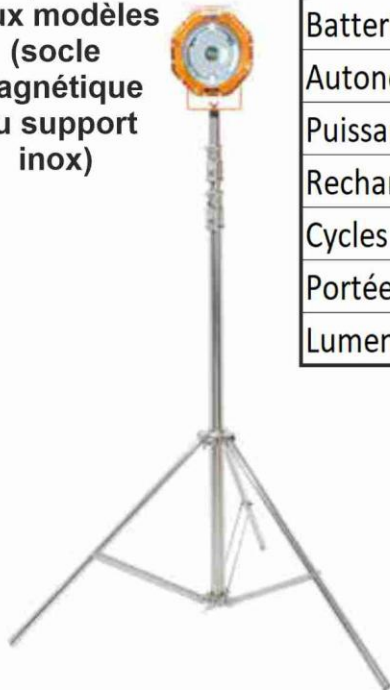

PROJATEX 2100

Le PROJATEX 2100 est un projecteur ATEX qui peut diffuser 2100 lumens pendant 6 heures avec sa batterie Lithium Ion intégrée et rechargeable.

Le Projatex 2100 est proposé avec un socle magnétique ou avec un support inox.

En option un trépied télescopique en inox jusqu'à 3.60m adapté aux deux modèles (socle magnétique ou support inox)

FICHE TECHNIQUE PROJATEX 2100			
Boîtier	Aluminium	Emballage	Carton
Certification ATEX	Zone 1/2 (Gaz) et 21/22 (Poussière)	Poids	5,3 K
Batterie	LI Ion 12 Ah	Dimensions	210 X 182 X 282 mm
Autonomie	6 H	Étanchéité	IP66
Puissance	15 W	Température opérationnelle	-20 à 55°C
Recharge	5 H	Fabrication	Royaume Uni
Cycles	600	Garantie	3 ans
Portée Faisceau	30 M	Option	Trépied inox 3,60 M
Lumens	1400 lm	Fourni avec chargeur secteur	