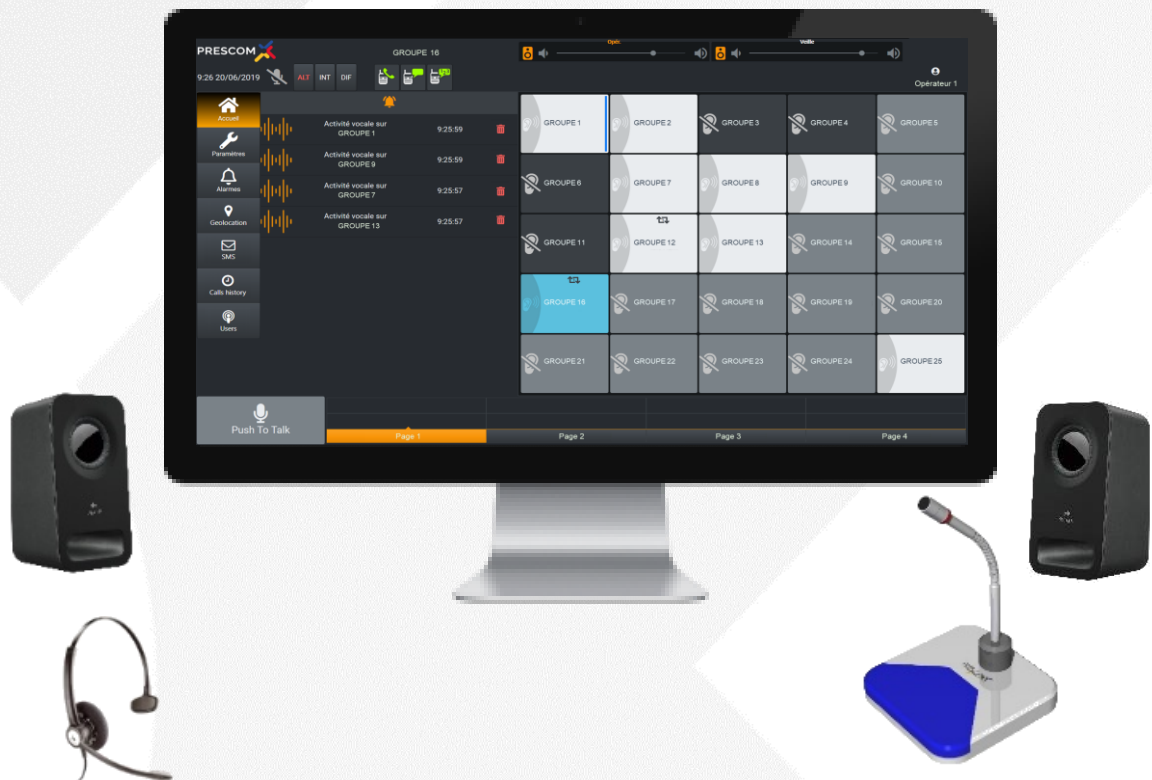

OMNI-DISPATCH

Photo non contractuelle

OMNI-DISPATCH est l'application *dispatcher* la plus complète de la gamme CRITI-CALL. L'application, selon les options, dispose de l'ensemble des fonctionnalités possibles avec CRITI-CALL et peut être exploitée à partir de nombreux périphériques (micro col de cygne, alternat, casque sans fil, etc.).
OMNI-DISPATCH est adaptée à une exploitation sur tablette ou PC.

Fonctions principales

Communications radio

- Gestion de réseaux PMR Multiples (TETRA, TETRAPOL, DMR Tiers III, Analogique)
- Appels de groupes et appels individuels
- Ecoute mixée (jusqu'à 25 groupes)
- Diffusion sur plusieurs groupes
- Réception de *status*
- Identification du locuteur
- Ultime secours avec passerelles radio
- Interconnexions radio et téléphone

Fonctions téléphoniques et interphonie

- Appels entrants et sortants,
- Transfert d'appel
- Mise en garde
- Numérotation par clavier, raccourcis ou annuaires.
- Appel full duplex au casque ou main libre

Géolocalisation

- Affichage d'une flotte de terminaux sur une carte
- Filtrage par groupe
- Appel depuis la cartographie
- Gestion de points d'intérêt temporaire ou fixe
- Code couleur avec *status*
- Centrage sur appels de détresse ou crise