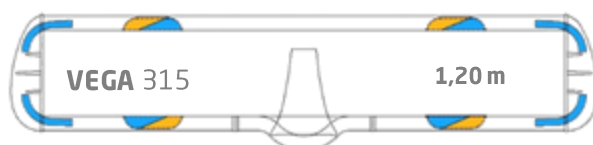

Rampe VEGA S

Avec feux bicolores

GARANTIE
3 ANS

La 1^{ère} rampe extraplate homologuée avec sirène et haut-parleur intégrés !

Avantages :

- Puissance lumineuse LED haute intensité- Homologuée R65 Classe 2
- Puissance sonore maximale par la position en hauteur sur le véhicule
- Système sonore breveté
- Pas d'installation supplémentaire du couple Sirène/Haut-Parleur à prévoir dans le véhicule
- Tonalités homologuées pour utilisation sur la voie publique
- Facilité d'accès aux parkings souterrains
- Solide, structure en aluminium et carénage en polycarbonate
- Rampe plate aérodynamique d'une hauteur de 67mm
- Installation optimale avec fixations réglables
- Consommation électrique très faible

Rampe VEGA S

Avec feux bicolores

Longueur	Code avec PDT	Code sans PDT
1,20 m	29243	29242
1,60 m	29245	29244

Longueur	Défilement	Projecteurs	Code avec PDT	Code sans PDT
1,20 m	oui	oui	29251	29250
1,60 m	oui	-	29253	29252

Longueur	PDT	Sonore	Boîtier	Code
1,20 m	Non	Sirène	8 touches *	30252
1,20 m	Oui	Sirène	8 touches *	30253

* Boîtier 8 touches non inclus - compatible avec les codes 29479 et 30937

PDT = Prise de toit