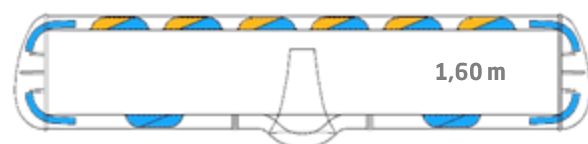

Rampe VEGA S

Avec feux bicolores

GARANTIE
3 ANS

La 1^{ère} rampe extraplate homologuée avec sirène et haut-parleur intégrés !

Avantages :

- Puissance lumineuse LED haute intensité- Homologuée R65 Classe 2
- Puissance sonore maximale par la position en hauteur sur le véhicule
- Système sonore breveté
- Pas d'installation supplémentaire du couple Sirène/Haut-Parleur à prévoir dans le véhicule
- Tonalités homologuées pour utilisation sur la voie publique
- Facilité d'accès aux parkings souterrains
- Solide, structure en aluminium et carénage en polycarbonate
- Rampe plate aérodynamique d'une hauteur de 67mm
- Installation optimale avec fixations réglables
- Consommation électrique très faible

Rampe VEGA S

Avec feux bicolores

Longueur	Code avec PDT	Code sans PDT
1,20 m	29243	29242
1,60 m	29245	29244

Longueur	Défilement	Projecteurs	Code avec PDT	Code sans PDT
1,20 m	oui	oui	29251	29250
1,60 m	oui	-	29253	29252