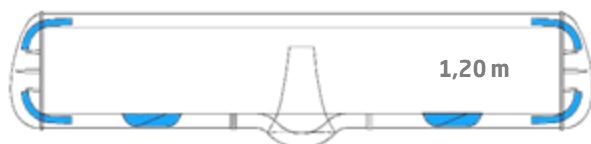

Rampe VEGA S

Avec feux bicolores

GARANTIE
3 ANS

La 1^{ère} rampe extraplate homologuée avec sirène et haut-parleur intégrés !

Avantages :

- Puissance lumineuse LED haute intensité- Homologuée R65 Classe 2
- Puissance sonore maximale par la position en hauteur sur le véhicule
- Système sonore breveté
- Pas d'installation supplémentaire du couple Sirène/Haut-Parleur à prévoir dans le véhicule
- Tonalités homologuées pour utilisation sur la voie publique
- Facilité d'accès aux parkings souterrains
- Solide, structure en aluminium et carénage en polycarbonate
- Rampe plate aérodynamique d'une hauteur de 67mm
- Installation optimale avec fixations réglables
- Consommation électrique très faible

Rampe VEGA S

Avec feux bicolores

Longueur	Code avec PDT	Code sans PDT
1,20 m	29243	29242
1,60 m	29245	29244

Longueur	Défilement	Projecteurs	Code avec PDT	Code sans PDT
1,20 m	oui	oui	29251	29250
1,60 m	oui	-	29253	29252