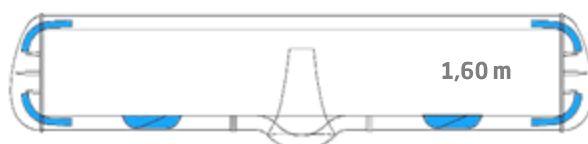

Rampe VEGA S

Avec feux bicolores

GARANTIE
3 ANS

La 1^{ère} rampe extraplate homologuée avec sirène et haut-parleur intégrés !

Avantages :

- Puissance lumineuse LED haute intensité- Homologuée R65 Classe 2
- Puissance sonore maximale par la position en hauteur sur le véhicule
- Système sonore breveté
- Pas d'installation supplémentaire du couple Sirène/Haut-Parleur à prévoir dans le véhicule
- Tonalités homologuées pour utilisation sur la voie publique
- Facilité d'accès aux parkings souterrains
- Solide, structure en aluminium et carénage en polycarbonate
- Rampe plate aérodynamique d'une hauteur de 67mm
- Installation optimale avec fixations réglables
- Consommation électrique très faible

Rampe VEGA S

Avec feux bicolores

Longueur	Code avec PDT	Code sans PDT
1,20 m	29243	29242
1,60 m	29245	29244

Longueur	Défilement	Projecteurs	Code avec PDT	Code sans PDT
1,20 m	oui	oui	29251	29250
1,60 m	oui	-	29253	29252