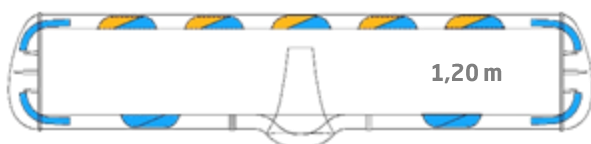

Rampe VEGA S

Avec feux bicolores

GARANTIE
3 ANS

La 1^{ère} rampe extraplate homologuée avec sirène et haut-parleur intégrés !

Avantages :

- Puissance lumineuse LED haute intensité- Homologuée R65 Classe 2
- Puissance sonore maximale par la position en hauteur sur le véhicule
- Système sonore breveté
- Pas d'installation supplémentaire du couple Sirène/Haut-Parleur à prévoir dans le véhicule
- Tonalités homologuées pour utilisation sur la voie publique
- Facilité d'accès aux parkings souterrains
- Solide, structure en aluminium et carénage en polycarbonate
- Rampe plate aérodynamique d'une hauteur de 67mm
- Installation optimale avec fixations réglables
- Consommation électrique très faible

Rampe VEGA S

Avec feux bicolores

Longueur	Code avec PDT	Code sans PDT
1,20 m	29243	29242
1,60 m	29245	29244

Longueur	Défilement	Projecteurs	Code avec PDT	Code sans PDT
1,20 m	oui	oui	29251	29250
1,60 m	oui	-	29253	29252