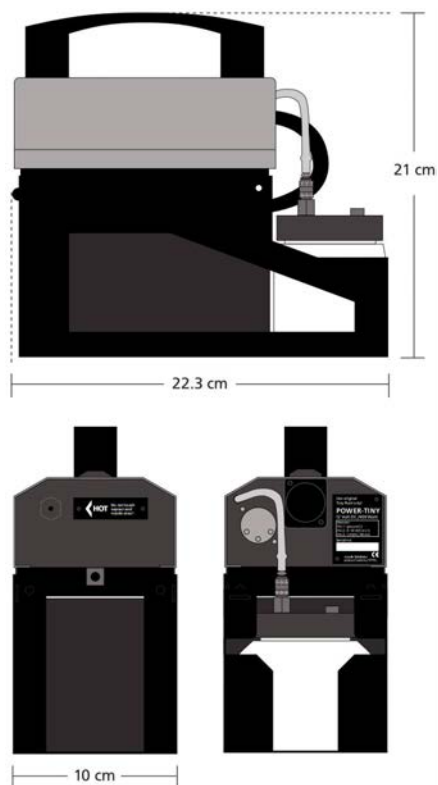

## SPÉCIFICATIONS

- 🔥 Générateur de brouillard de vaporisation
- 🔥 Puissance : 400 Watt
- 🔥 Voltage : 12 V avec batterie
- 🔥 Temps de chauffe : 1 seconde
- 🔥 Production de fumée maximale : **100 m<sup>3</sup>/min**
- 🔥 Capacité du réservoir de fluide : 250 ml
- 🔥 Consommation de fluide : 10 ml/min
- 🔥 Temps de brumisation : programmable
- 🔥 Sortie continue avec batterie : env. 10 minutes
- 🔥 Contrôles :
  - Bouton de démarrage
  - Télécommande filaire (option)
  - Télécommande radio sans fil (option)
  - Convertisseur DMX 512 (option)
  - Minuterie (option)
- 🔥 Contrôle/régulation de la température : Microprocesseur
- 🔥 Dimensions (L x l x H) : 22,3 x 10 x 21 cm
- 🔥 Poids avec batterie : 5,6 kg