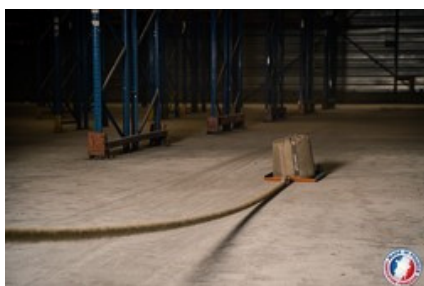

CORDE DE TIRAGE POUR SLED

Réf : CORT101

A partir de 117 € TTC