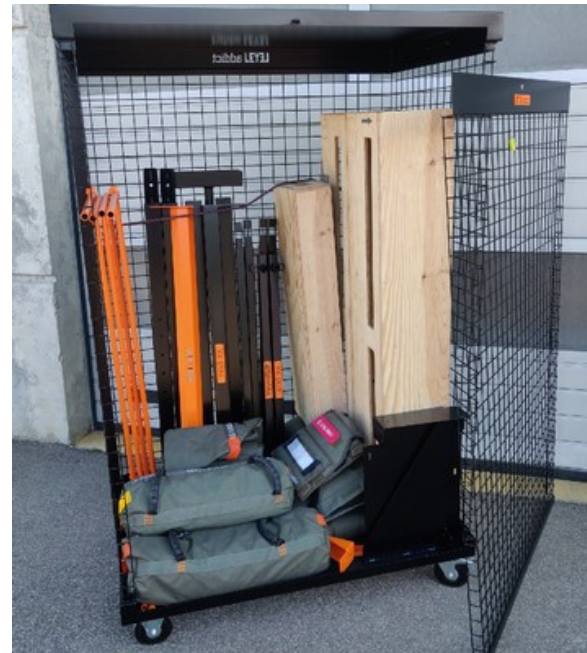

Fermeture par cadenas  
à 4 combinaisons (fourni)

Au sol : tapis antidérapant  
en caoutchouc (fourni)

Plaque d'identification  
du SDIS

CHARIOT DE RANGEMENT/ ROLL

Réf : ROLL100

A partir de 699 € TTC

QR code intégré pour accéder directement  
aux notices de montage et de rangement

## CHARIOT de RANGEMENT DU PPA

**Chariot de rangement pour l'ensemble du PPA** (barre de traction, banc, tunnel et tous les Sandbags)

-> Tout votre parcours en un seul endroit **mobile et sécurisé.**

Permet de déplacer aisément le PPA pour le monter où vous le souhaitez ou l'acheminer d'un centre de secours à un autre.

### CARACTERISTIQUES :

- Dimensions : L x l x h = 1.20 m x 0.80 m x 1,90 m – poids 68 kg
- Fermeture par **porte amovible** et **sécurisable** par cadenas
- Muni de 4 roues dont 2 directionnelles à frein
- Tapis de caoutchouc antidérapant au sol, cadenas et sandows de maintien fournis
- **Personnalisation** avec le n° du SDIS
- **Matières premières et fabrication 100% françaises** 