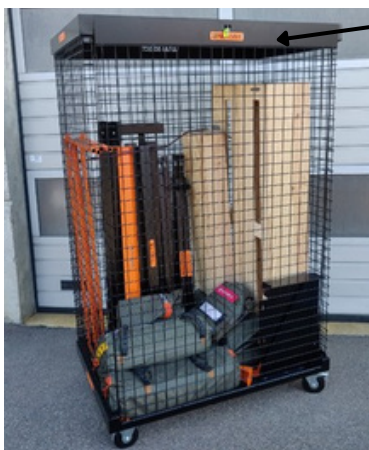

Fermeture par cadenas  
à 4 combinaisons (fourni)

Au sol : tapis antidérapant  
en caoutchouc (fourni)

Plaque d'identification  
du SDIS

CHARIOT DE RANGEMENT/ ROLL

Réf : ROLL100

A partir de 699 € TTC

QR code intégré pour accéder directement  
aux notices de montage et de rangement

## CHARIOT de RANGEMENT DU PPA

**Chariot de rangement pour l'ensemble du PPA** (barre de traction, banc, tunnel et tous les Sandbags)

-> Tout votre parcours en un seul endroit **mobile et sécurisé.**

Permet de déplacer aisément le PPA pour le monter où vous le souhaitez ou l'acheminer d'un centre de secours à un autre.

### CARACTERISTIQUES :

- Dimensions : L x l x h = 1.20 m x 0.80 m x 1,90 m – poids 68 kg
- Fermeture par **porte amovible** et **sécurisable** par cadenas
- Muni de 4 roues dont 2 directionnelles à frein
- Tapis de caoutchouc antidérapant au sol, cadenas et sandows de maintien fournis
- **Personnalisation** avec le n° du SDIS
- **Matières premières et fabrication 100% françaises** 