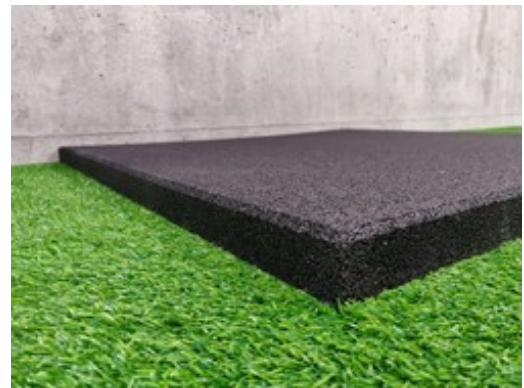

DALLES DE CAOUTCHOUC 15 mm

Réf : DALC115

A partir de 28 € TTC

DALLES DE CAOUTCHOUC 20 mm

Réf : DALC120

A partir de 35 € TTC

DALLES DE CAOUTCHOUC 25 mm

Réf : DALC125

A partir de 39 € TTC

DALLES DE CAOUTCHOUC 40 mm

Réf : DALC140

A partir de 49,60 € TTC

DALLES EN CAOUTCHOUC

Les dalles sont la solution idéale pour vos entraînements en **intérieur** et en **extérieur** afin de garantir une **protection efficace** pour votre matériel mais également pour vous-même puisqu'ils vous protégeront lors de vos mouvements.

Elles garniront le sol de votre espace sportif ou de votre box de Cross Training.

CARACTERISTIQUES :

- Dimensions : 1 m x 1 m
- **4 épaisseurs** : 15 mm, 20 mm, 25 mm et 40 mm
- **Antidérapantes, amortissantes et stables**
- Matière première : caoutchouc SBR recyclé
- Poids : 15 mm : 13 kg 20 mm : 18 kg
 25 mm : 23 kg 40 mm : 36 kg
- Un produit de la marque LEVEL access (non fabriqué en France)