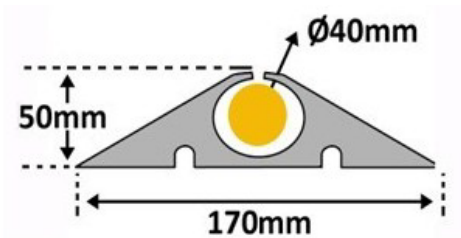

Caractéristiques :

- Idéal pour les installations provisoires/chantiers
- Utilisation intérieur/extérieur
- Possibilité de couper à la longueur souhaitée
- Résiste aux véhicules jusqu'à 40 T par essieu
- Eviter le contact prolongé avec des hydrocarbures
- Résiste aux températures de -40/+60°C
- Stabilisation avec notre RQGLUE (non fournie)