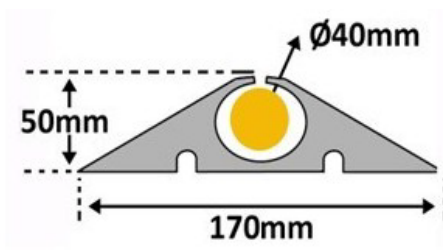

Características :

- Diámetro Ø 40 mm del paso del cable
- Ideal para instalaciones temporales.
- Uso interior / exterior
- Posibilidad de cortar a la longitud deseada
- Resiste vehículos de hasta 40 T Evitar el contacto prolongado con hidrocarburos.
- Resiste temperaturas de -40 / + 60 ° C
- Estabilización con nuestro RQGLUE (no suministrado)

RQGLUE