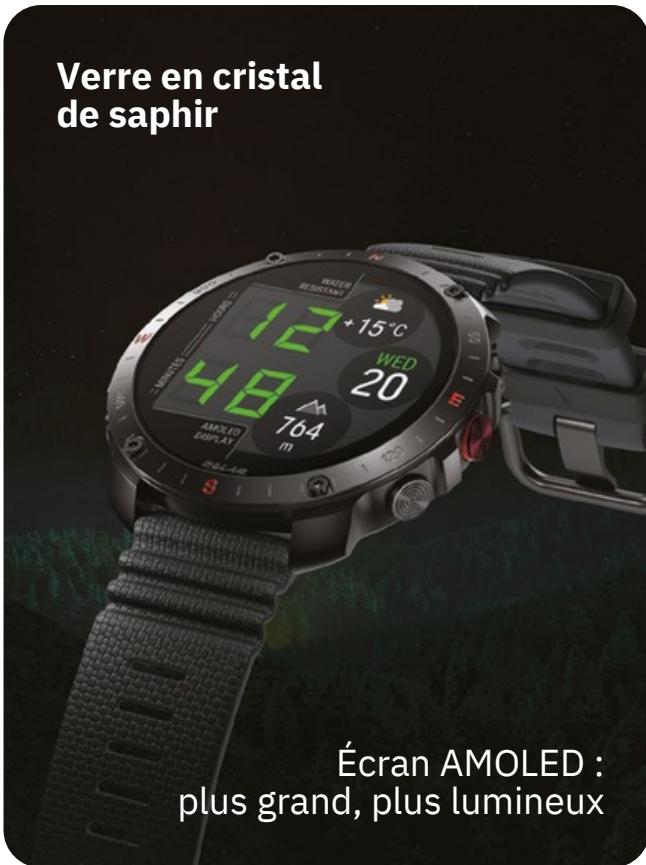

## Polar Grit X2 Pro

Montre haut de gamme Outdoor

Boîtier frontal  
en acier  
inoxydable

Verre en cristal  
de saphir

Écran AMOLED :  
plus grand, plus lumineux

Suivi amélioré du sommeil  
& de la récupération

WR100

Résistance

MIL-STD  
810H

Powered by Polar Elixir™

Biosensing Technologies

# 10 jours

\*en mode montre connectée

Double fréquence  
**Amplificateur  
de signal GPS**