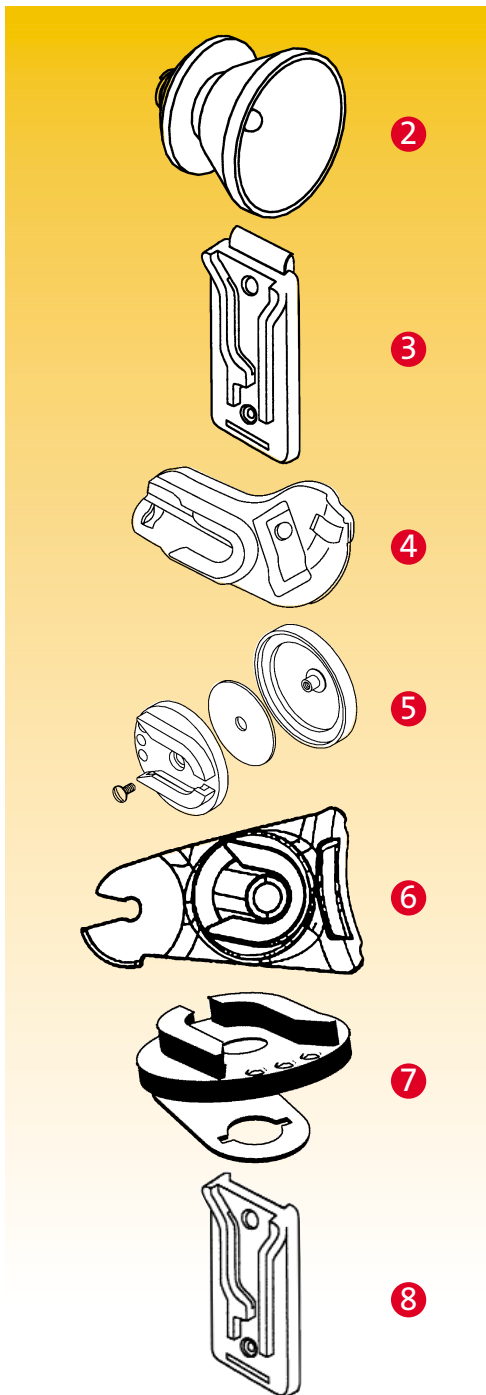

Pièces Détachées et Accessoires

- 1 Lampe XP
- 2 Ampoule Xénon
- 3 Support lampe ceinturon
- 4 Support lampe pour casques F1 S et F1 E
- 5 Support lampe F2 / F2 X-TREM
- 6 Support lampe F1 SA
- 7 Support lampe Fire Knight
- 8 Support lampe pour véhicule

Votre contact direct

MSA France & MSA GALLET
BP 90, Zone Industrielle Sud
F-01400 Châtillon sur Chalaronne

MSA France
Tél.: +33 [0] 474 55 4777
Fax: +33 [0] 474 55 4799
E-mail: info@msa-france.fr
Internet: www.msa-france.fr

MSA GALLET
Tél.: +33 [0] 474 55 01 55
Fax: +33 [0] 474 55 24 80
E-mail: message@msa-gallet.fr
Internet: www.msa-gallet.fr

MSA Belgium N.V.
Sterrenstraat 58/1
B-2500 Lier
Tél.: +32 [0] [3] 491 9150
Fax: +32 [0] [3] 491 9151
E-mail: msabelgium@msa.be
Internet: www.msa-europe.com

MSA AUER Schweiz
Unterdorfstrasse 21
CH-8602 Wangen
Tél.: +41 [0] [43] 255 89 00
Fax: +41 [0] [43] 255 99 90
E-mail: msa-schweiz@auer.de
Internet: www.msa.ch

Applications

La partie photoluminescente de la lampe lui permet d'être facilement repérée dans l'obscurité.

Sa mise en marche s'effectue par simple rotation de l'interrupteur (bloqué en position ON/OFF).

Elle est extrêmement puissante et adaptable sur différents supports de casque MSA GALLET.

Son ampoule au xénon permet une meilleure pénétration dans l'eau, la fumée, le brouillard et sous la pluie.

Ergonomique, elle est livrée avec 4 piles s'insérant facilement dans le corps de lampe.

Certifiée ATEX T5 compatible avec l'Équipement Protection Individuel.

Caractéristiques

Puissance : 3.18 W

Ampoule : Xénon haute pression, tension 6V

Intensité : 10000 CP, 31.5 Lumens

Alimentation : 4 piles de 1.5V exclusivement de type alcaline R6

Matériaux : ABS, polycarbonate

Autonomie des piles : 4 heures, température 10°C

Poids de la lampe (sans les piles) : ± 99 g

Poids de la lampe (avec les piles) : 198 g

Dimensions : 165 x 45 x 45 mm

Certificats

ATEX certificat européen, catégorie 2 (zone 1)

CE II 2G Eex ib e IIB T5

IP 67

Références

GA1457 1 Lampe XP (livrée avec 4 piles type AA, sans support de lampe)

GA1458 2 Ampoule Xénon

GA1441 3 Support lampe ceinturon

GA1431 4 Support lampe F1 S et F1 E (côté droit)

GA1426 5 Support lampe F2 / F2 X-TREM

GA1442 6 Support lampe F1 SA (côté gauche)

GA1311 7 Support lampe Fire Knight

GA1440 8 Support lampe pour véhicule

GA1460 Valise de démonstration pour lampe XP (sur demande)